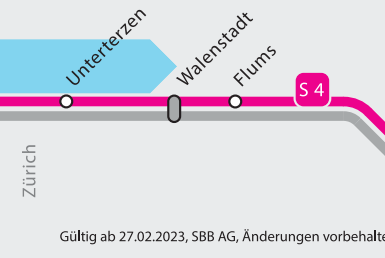

Gültig ab 27.02.2023, SBB AG, Änderungen vorbehalten.

Innsbruck | Wien © SBB/CFF/FFS 01/2023 www.trafimage.ch www.evoq.ch

SBB-FV-RV-Rheintalsperr-Nord-A5-23

Bahnersatz Altstätten SG–Buchs SG